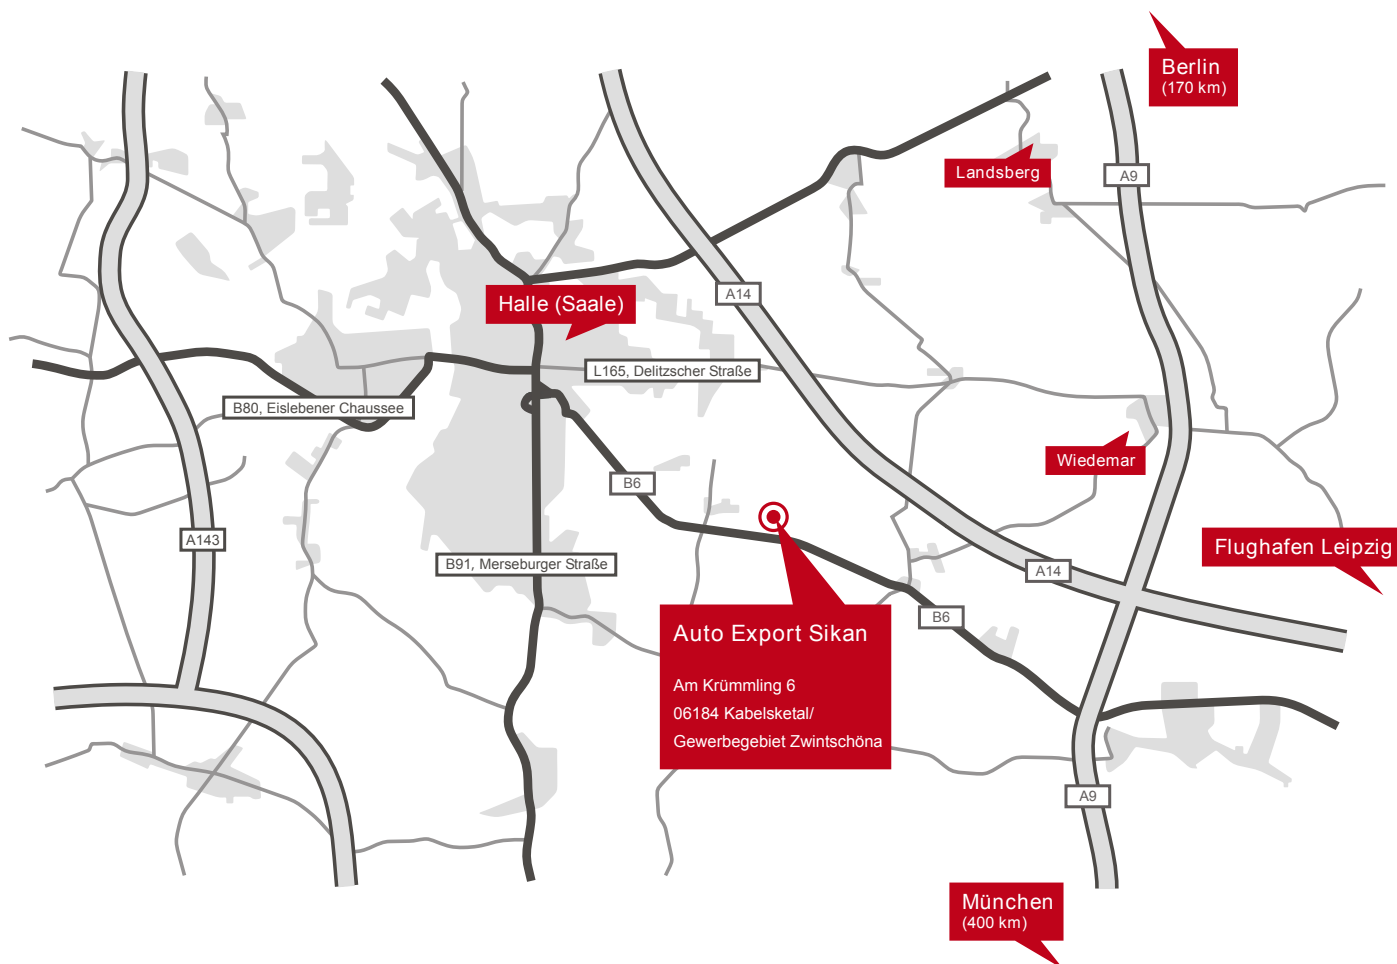

Auto Export Sikan

Am Krümmling 6
06184 Kabelsketal/
Gewerbegebiet Zwintschöna

Telefon: 0345/ 582 98 10
Telefax: 0345/ 582 98 12

Öffnungszeiten:

Montag - Freitag : 9.00 – 18.00 Uhr
Samstag : 10.00 – 14.00 Uhr
Sonntag: nach vorheriger Terminabsprache

Die Anfahrt:

A14 Schkeuditzer Kreuz
auf A9 Richtung München
A9 Ausfahrt Nr. 16 Großkugel
B6 Richtung Halle
nach 10 km auf der rechten Seite.

A9 Ausfahrt Nr. 16 Großkugel
B6 Richtung Halle
nach 10 km auf der rechten Seite.